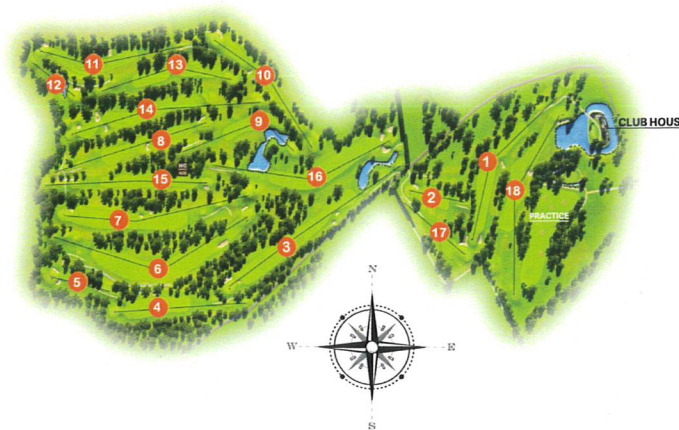

Obstructions inamovibles (R 16)

- Les chemins gravillonnés et/ou goudronnés
- Les arbres tuteurés et leur cuvette

Aux trous numéro 6 13 14

Ces îlots paysagés ne font pas partie des bunkers (R 12.1) mais de la zone générale.

Au trou numéro 9 et 16 (étang commun = Zone de jeu interdit (R 2.4) :

PROTECTION DU JOUEUR

Les parties de zone à pénalité rouge, où la bâche est apparente, sont interdites au jeu (R 17.1e)

■ Si la balle repose sur la bâche (R 17.1e (1))

- ◆ Le joueur **doit se dégager**, à l'extérieur de la zone à pénalité, avec 1 coup de pénalité (R 17.1d) ou (R 17.2)

■ Si la balle repose dans la zone à pénalité et que la bâche interfère avec son stance ou son swing (R 17.1e (2))

- ◆ Le joueur doit se dégager
- ◆ Avec 1 coup de pénalité en droppant une balle, à l'extérieur de la zone à pénalité (R 17.1d) ou (R 17.2)

Golf de Reims

Flashez le QR code pour découvrir le Club House

Un QR code sur chaque panneau de départ vous montrera le trou en vidéo !